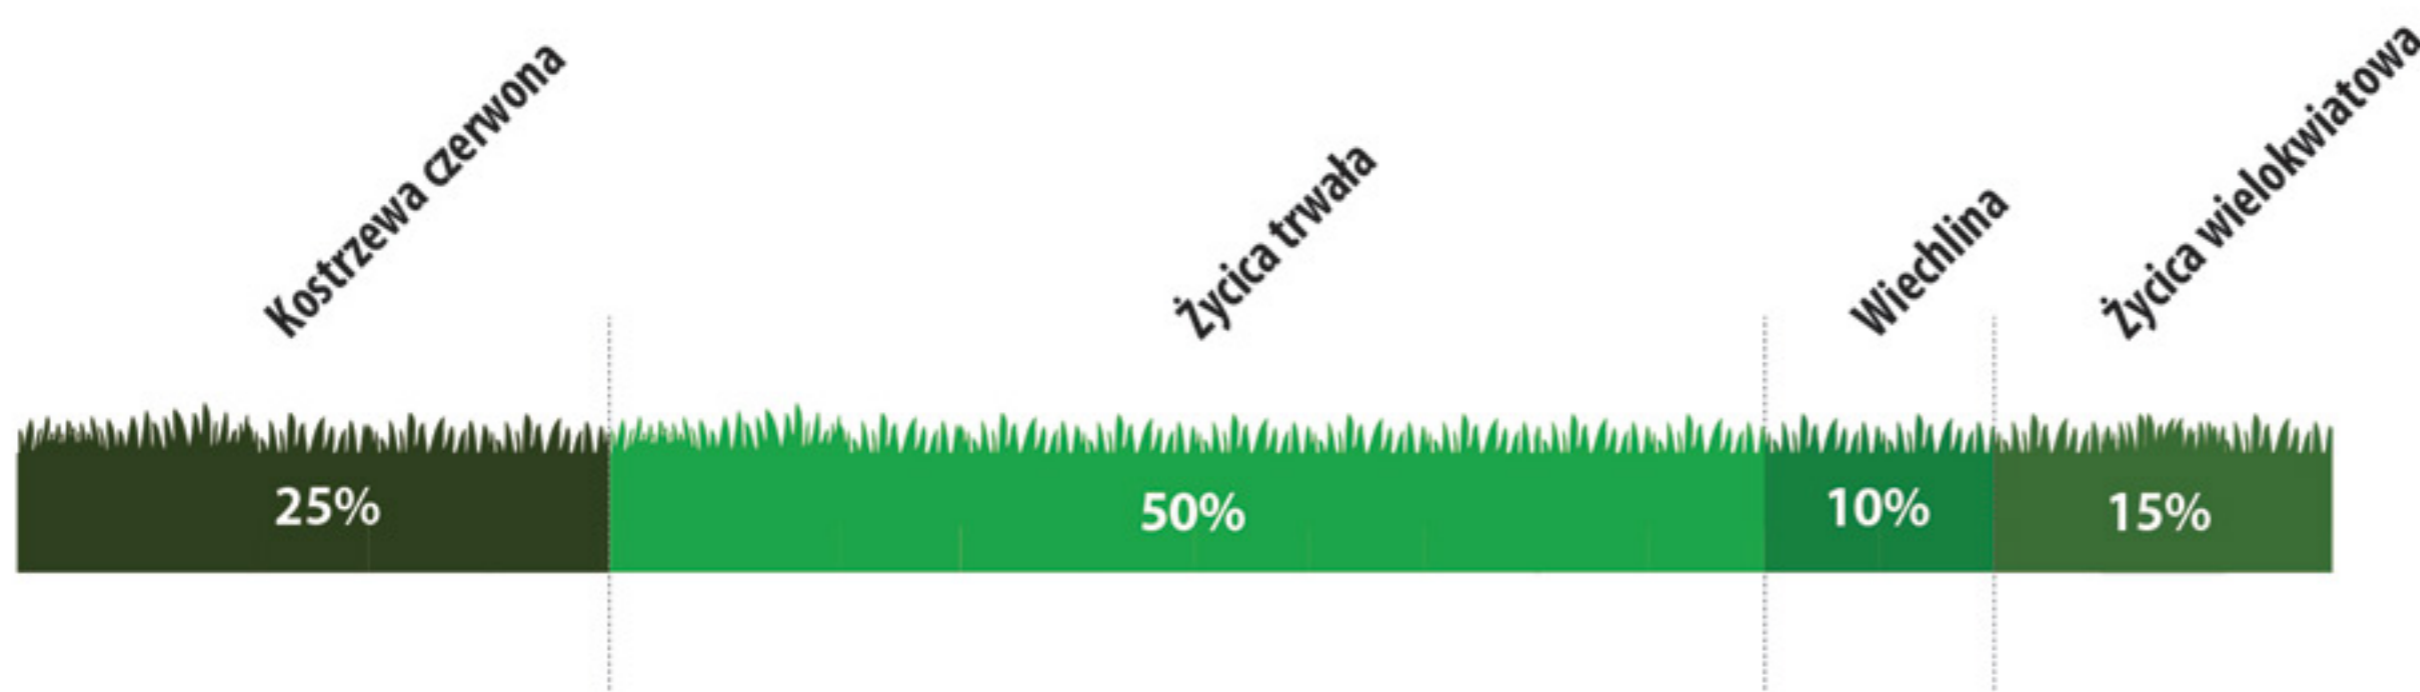

TRAWA OGRODOWA NA TERENY ZACIENIONE

Odpowiednio dobrana kompozycja wyselekcjonowanych gatunków traw o wybitnych właściwościach ceniolubnych.

Idealna mieszanka do przydomowego ogródka, sadu, miejsc gdzie występują częste zacielenia oraz okresowe niedobory wody. Idealna mieszanka do przydomowego ogródka, sadów, parków. Mieszanka jest odporna na duże zacielenie jak również wykazuje dużą tolerancję na okresowe niedobory wody. Wyselekcjonowane gatunki traw ceniolubnych cechują się powolnym odrastaniem oraz wysokimi walorami dekoracyjnymi co pozwala zmniejszyć częstotliwość koszenia. Trawnik charakteryzuje się intensywnym zielonym kolorem.

- ✓ Samozagęszczająca.
- ✓ Odporna na okresowe niedobory wody.
- ✓ Użytkowanie i relaks w jednym produkcie.
- ✓ Idealna do przydomowego ogródka.
- ✓ Wysokie walory dekoracyjne.

Skład mieszanki:

trawa
GAZONOWA
na stanowiska zacielenie

Ozdoba
ogródka

NORMA WYSIEWU:
1kg=40m²

DOSTĘPNE
OPAKOWANIA:
A1/A5