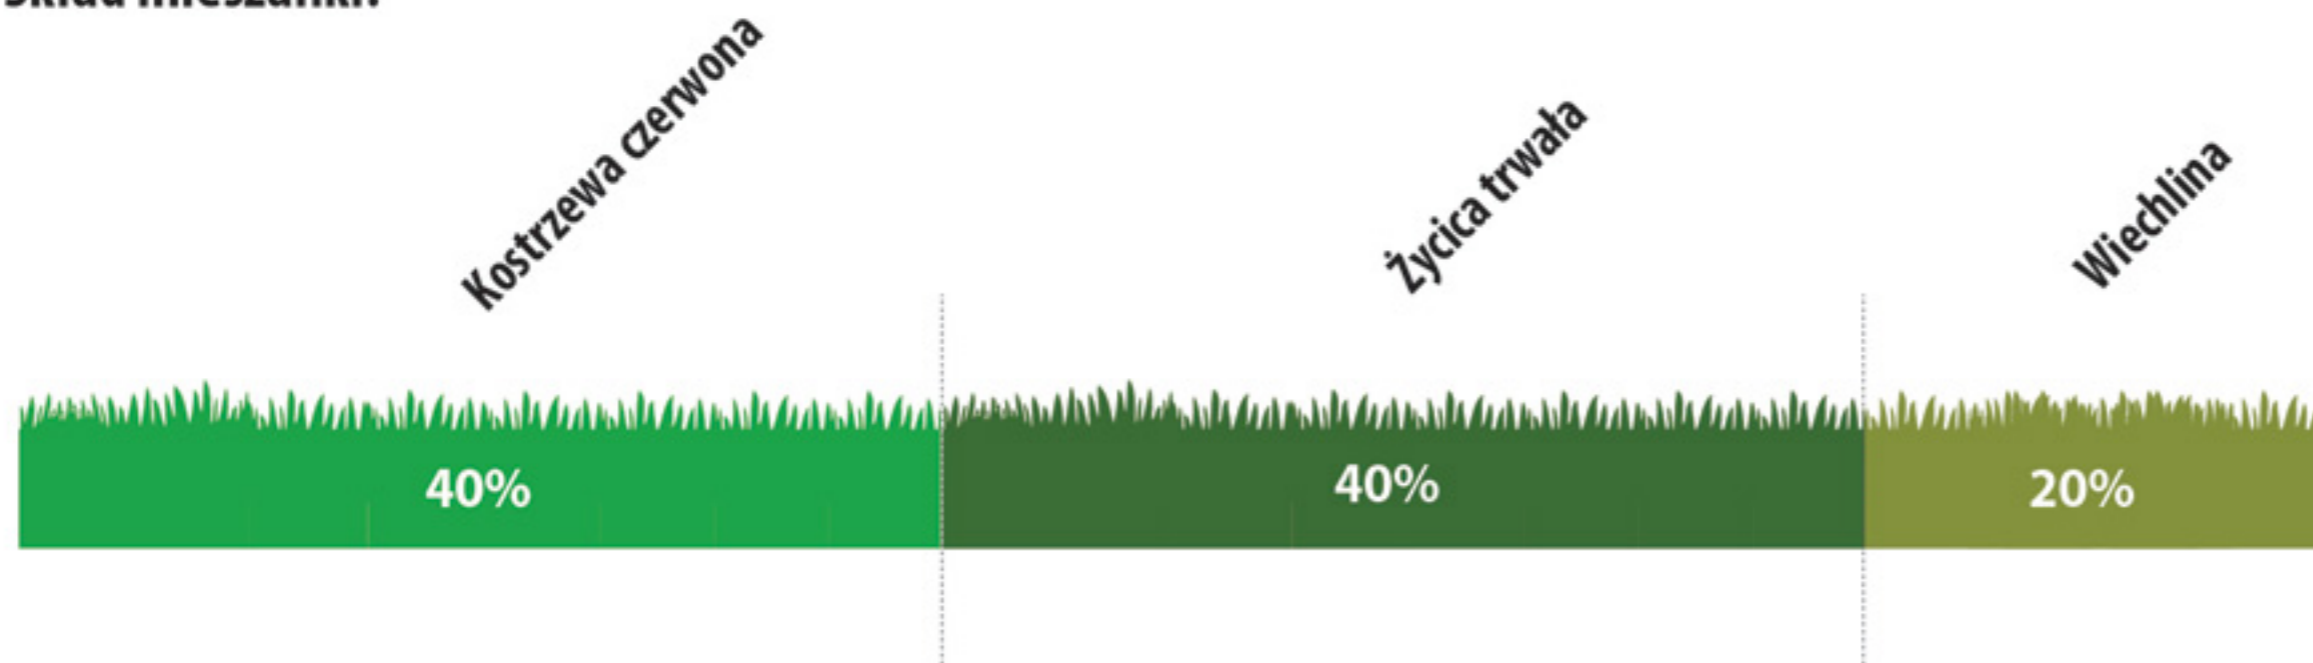

Skład mieszanki:

**Duma
ogrodu!**

NORMA WYSIEWU:

1kg=40m²

DOSTĘPNE
OPAKOWANIA:

A1/A5