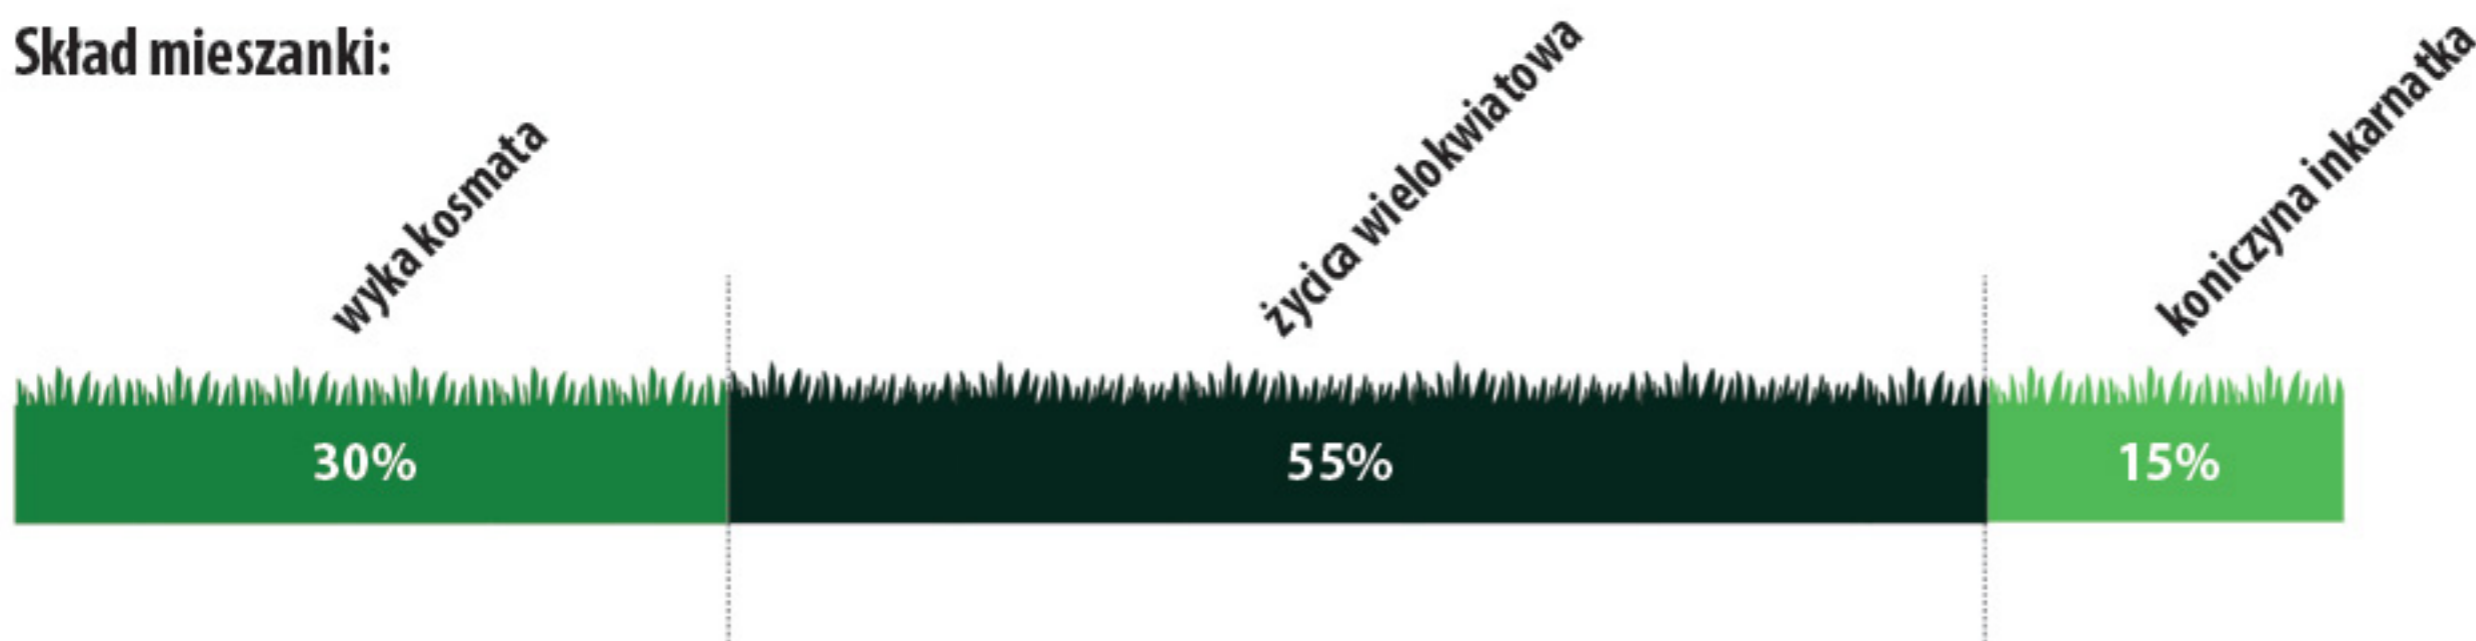

Skład mieszanki:

TURBO Trio

NORMA WYSIEWU:

45-55 kg/ha
na paszę

20-25 kg/ha
na przyoranie

DOSTĘPNE
OPAKOWANIA:

25 kg