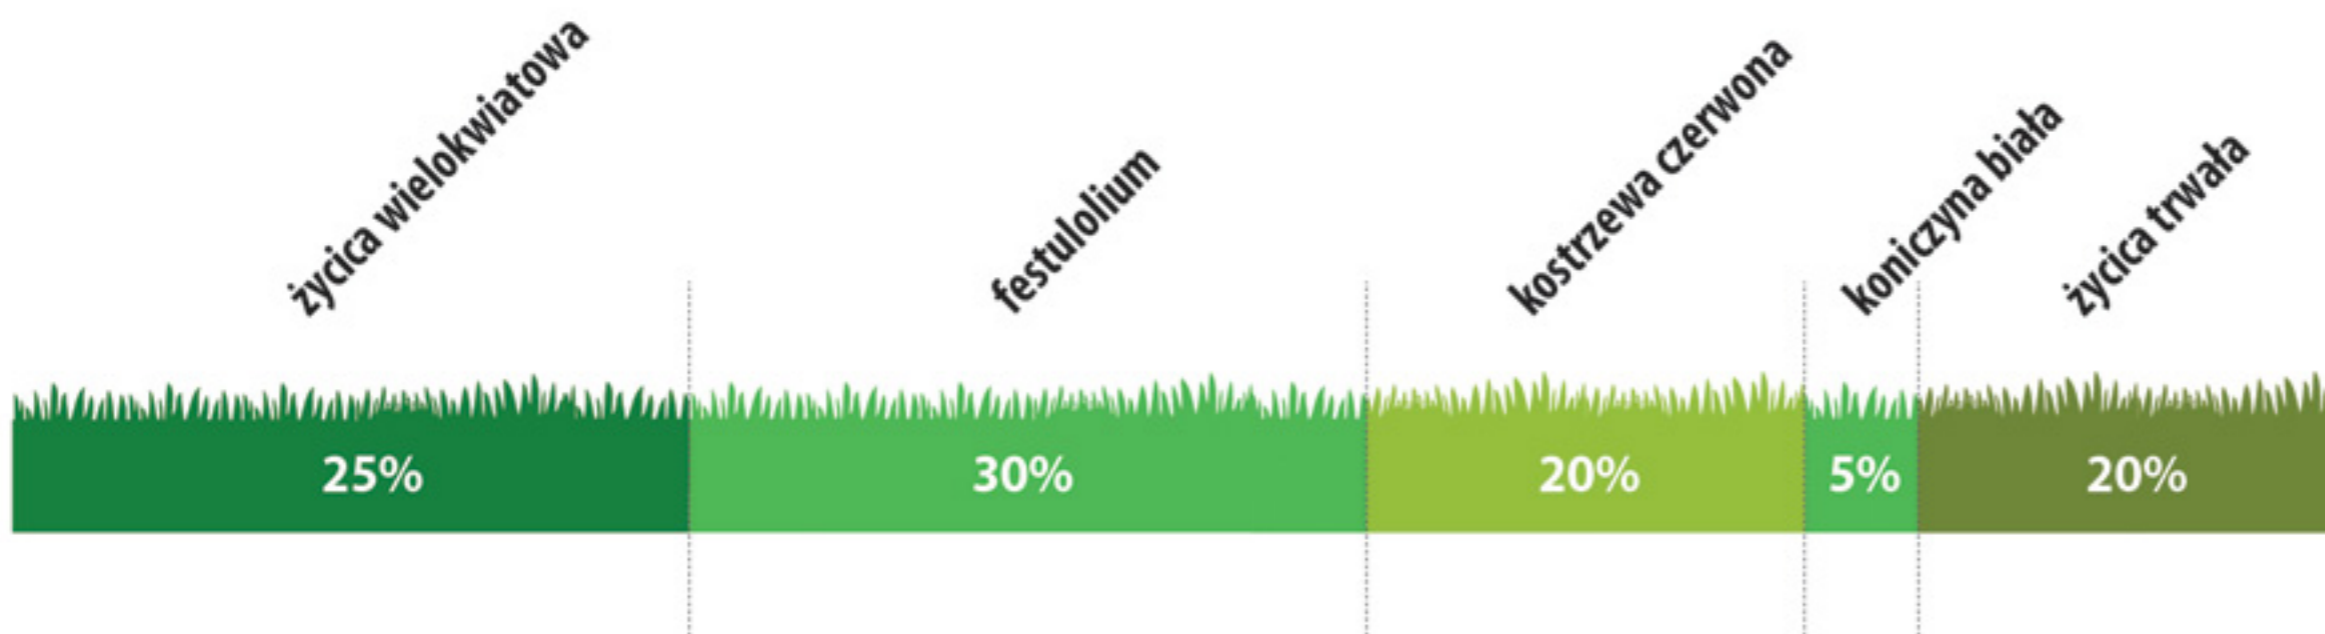

Cechy mieszanki:

- ✓ Intensywna mieszanka na słabe stanowiska lub z okresowymi niedoborami wody.
- ✓ Mieszanka traw przeznaczona do krótkoterminowego (2-3 lata) użytkowania.
- ✓ Bardzo wysoka odporność na suszę.
- ✓ Mieszanka z przeznaczeniem także na regenerację TUZ z założeniem 2-3 letnim.

Zapewnia duże ilości znakomitej paszy w trudnych warunkach klimatyczno-glebowych.

**TURBO
PIASKI**

NORMA WYSIEWU:
35-40 kg/ha

DOSTĘPNE
OPAKOWANIA:
25 kg

Skład mieszanki:

TURBO KROWA AMG GT8

TRAWA I TYLKO TRAWA!