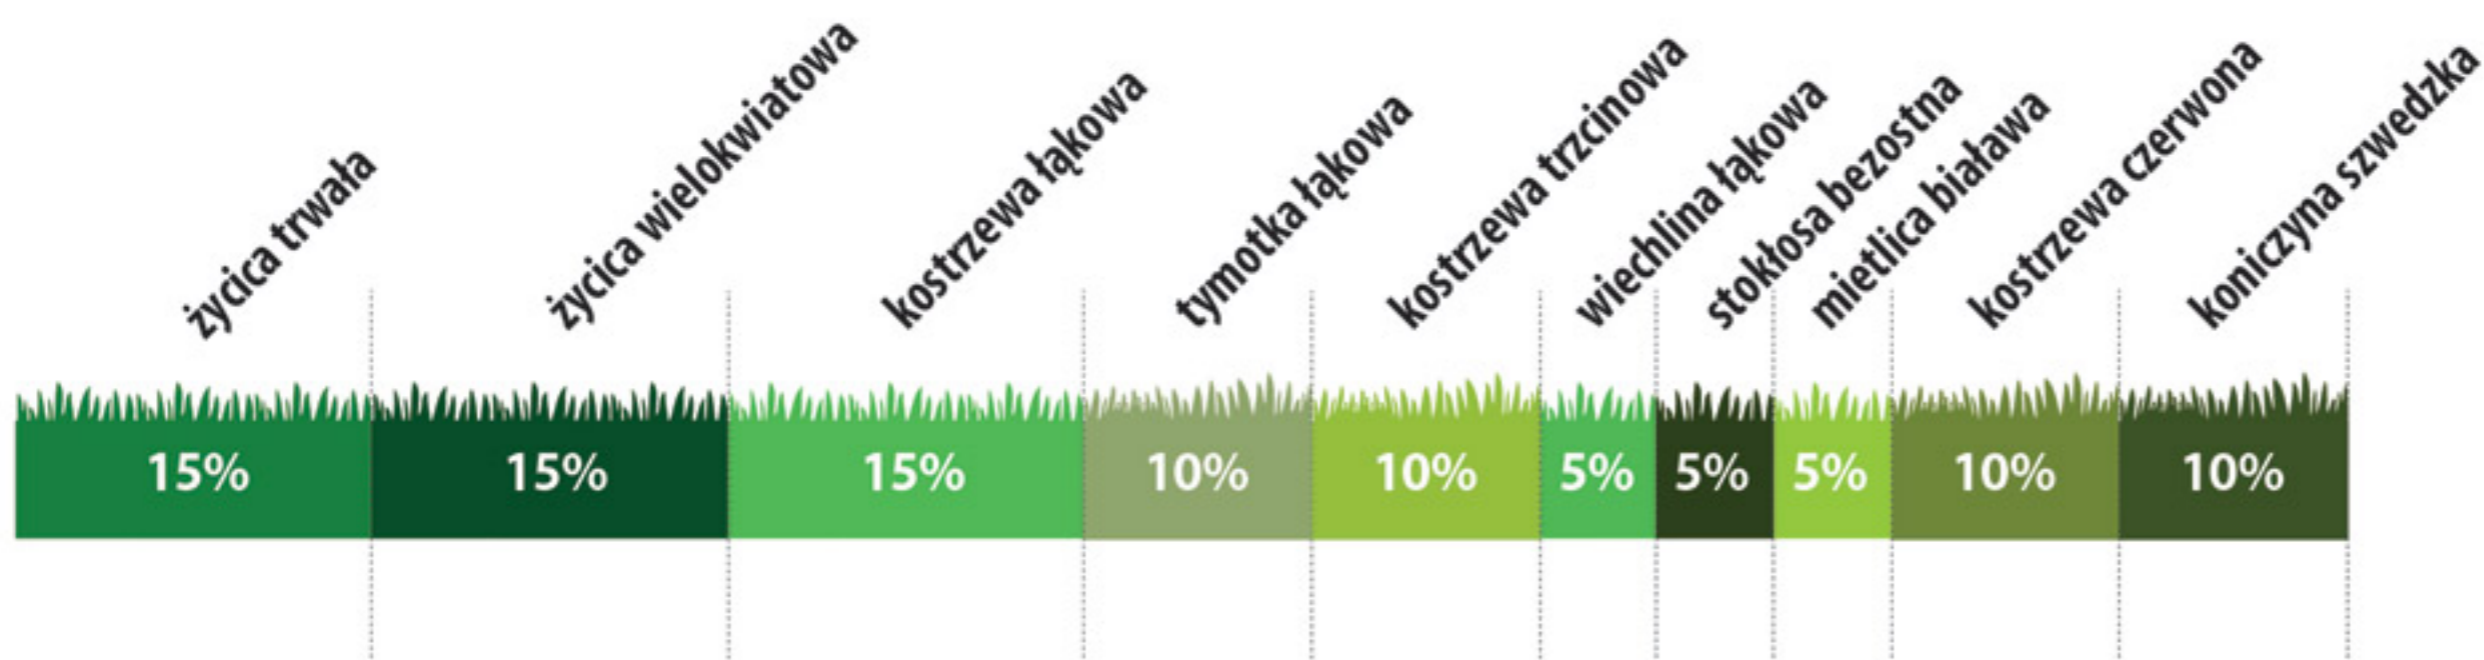

TURBO TORF

Mieszanka TORFOWA

Bogata składowo mieszanka traw Turbo Torf zalecana w specjalistycznych okolicznościach ponieważ dedykowana do zakładania i renowacji metodą podsiewu TUZ na terenach podmokłych, okresowo zalewowych i torfowych. Gatunki i odmiany dobrane zostały w sposób umożliwiający uzyskanie wysokiej jakości paszy także w tych warunkach klimatyczno-glebowych. Mieszanka zawiera rośliny bobowate i odporne na nadmierne uwilgotnienie.

Cechy mieszanki:

- ✓ Bogaty skład gatunkowy.
- ✓ Gatunki i odmiany dobrane w taki sposób, aby na siedliskach torfowych i na terenach podmokłych o dużej zmienności uzyskać trwałą, zwartą i dobrze plonującą ruń łąkową.
- ✓ Ok. 90% traw to trawy wysokie preferujące koszenie jako sposób użytkowania i dające wysokie plony masy.
- ✓ Ok. 10% traw to średniowysokie i niskie uzupełniające niższe partie runi, bogato ulistnione wykorzystujące dostępną między wysokimi trawami przestrzeń.

Skład mieszanki:

TURBO TORF

NORMA WYSIEWU:

35-40 kg/ha

DOSTĘPNE
OPAKOWANIA:

25 kg