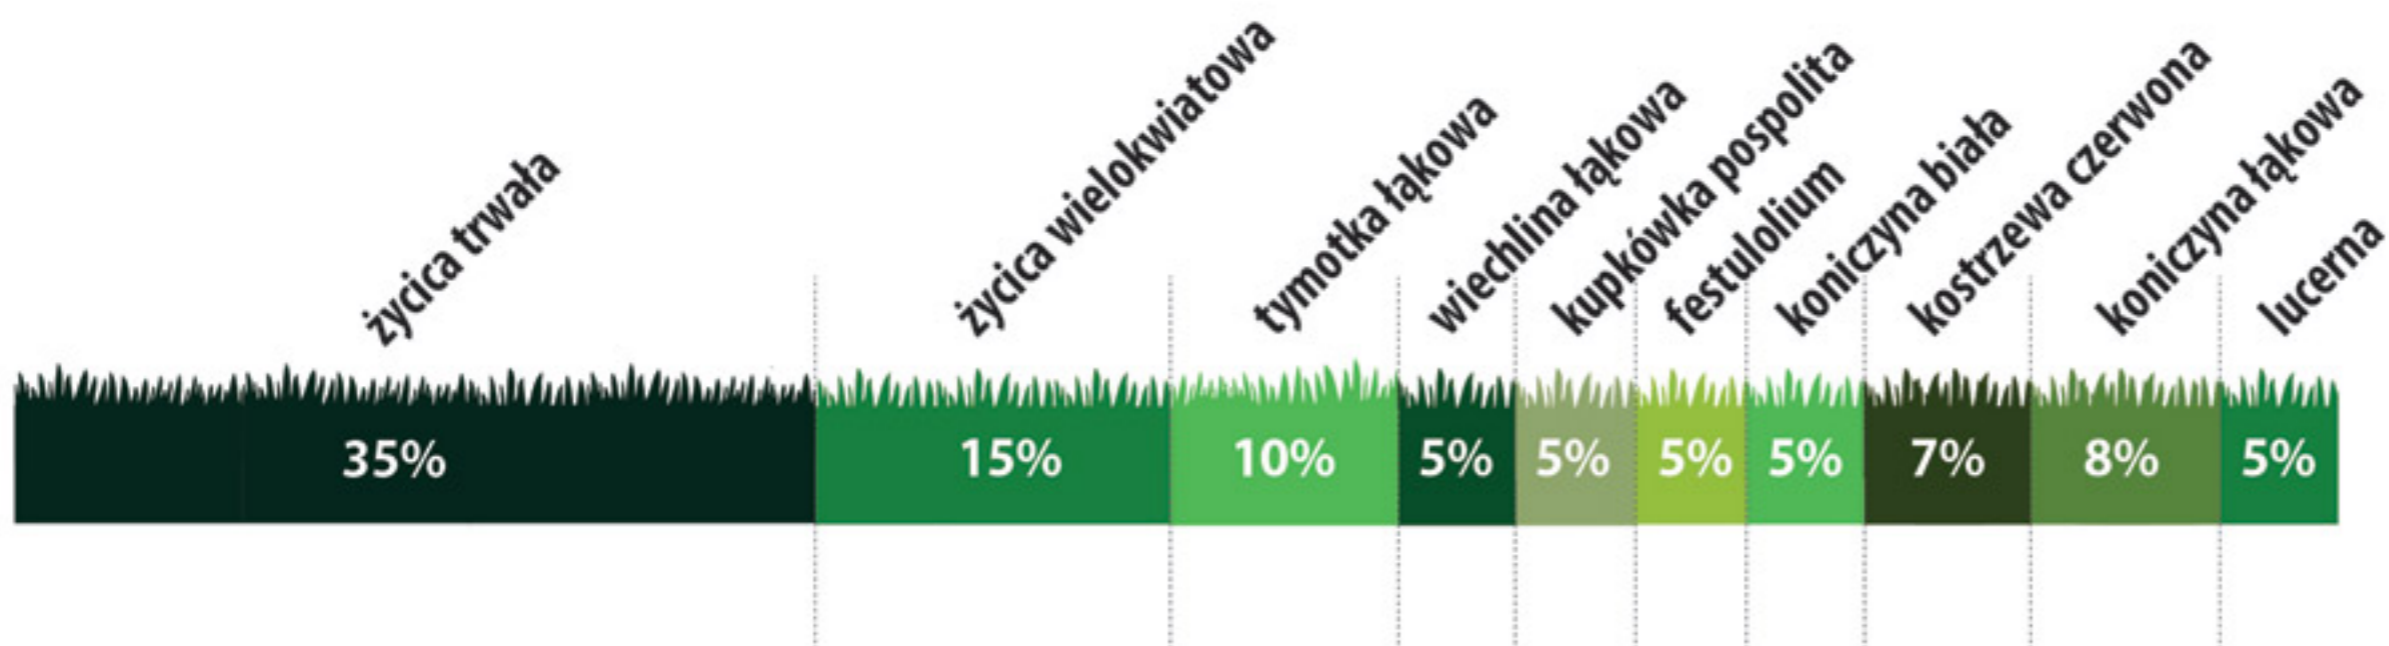

Skład mieszanki:

TURBO KP

NORMA WYSIEWU:
35-40 kg/ha

DOSTĘPNE
OPAKOWANIA:
25 kg