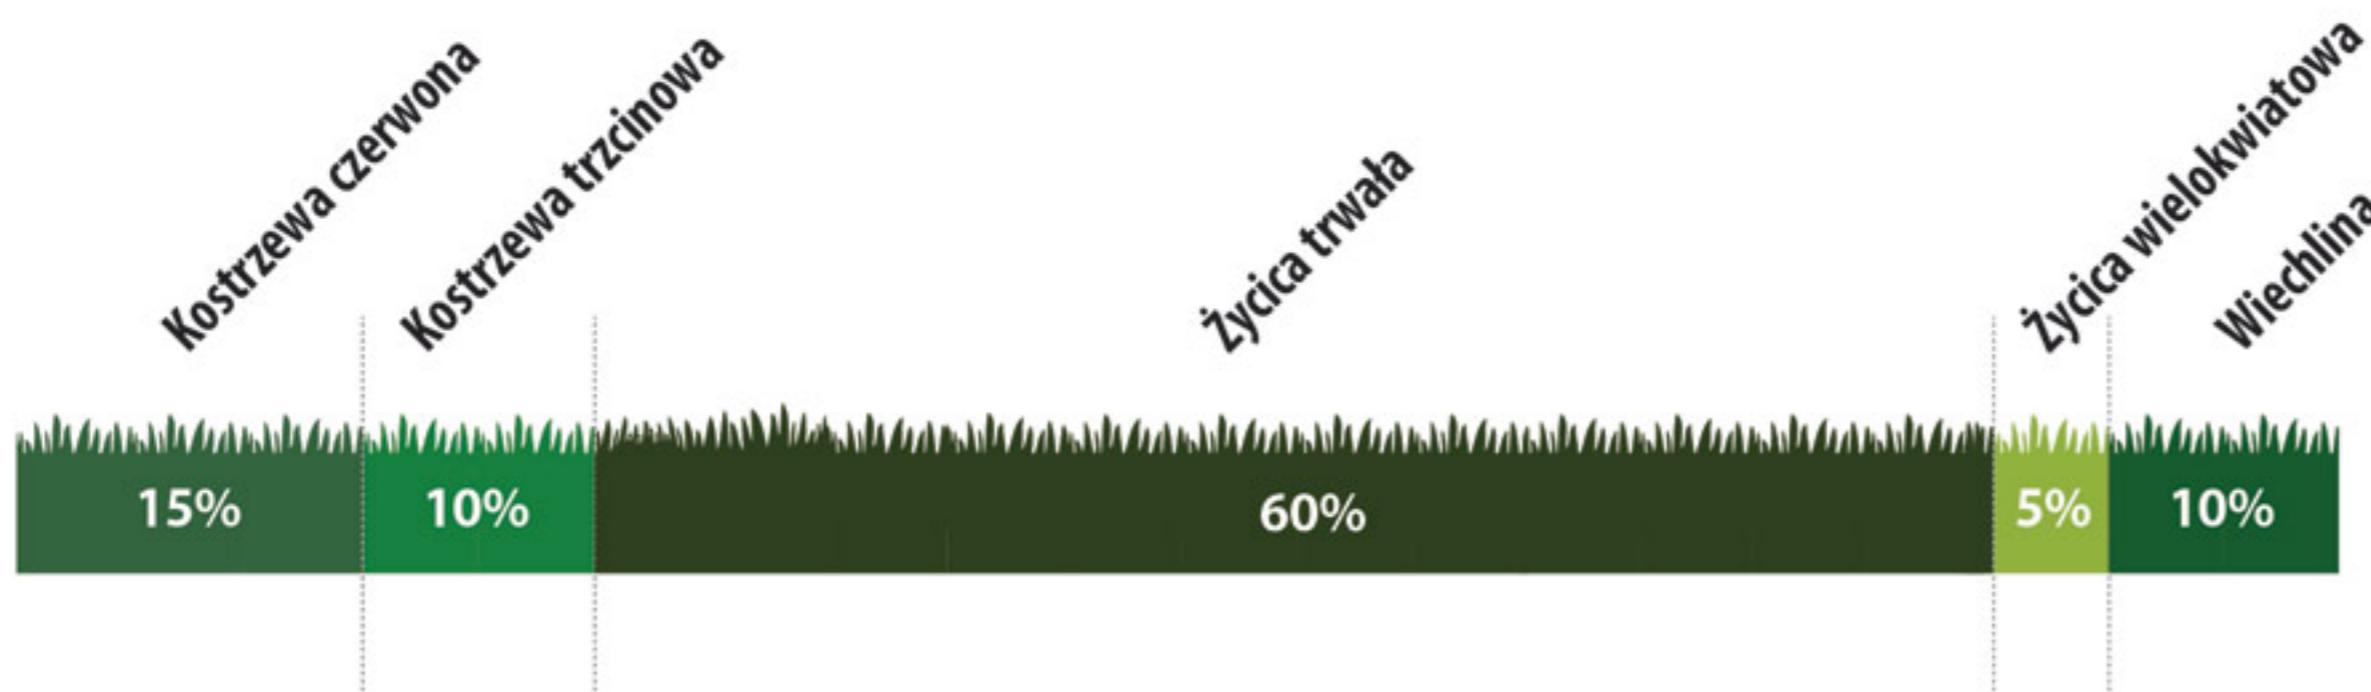

Skład mieszanki: