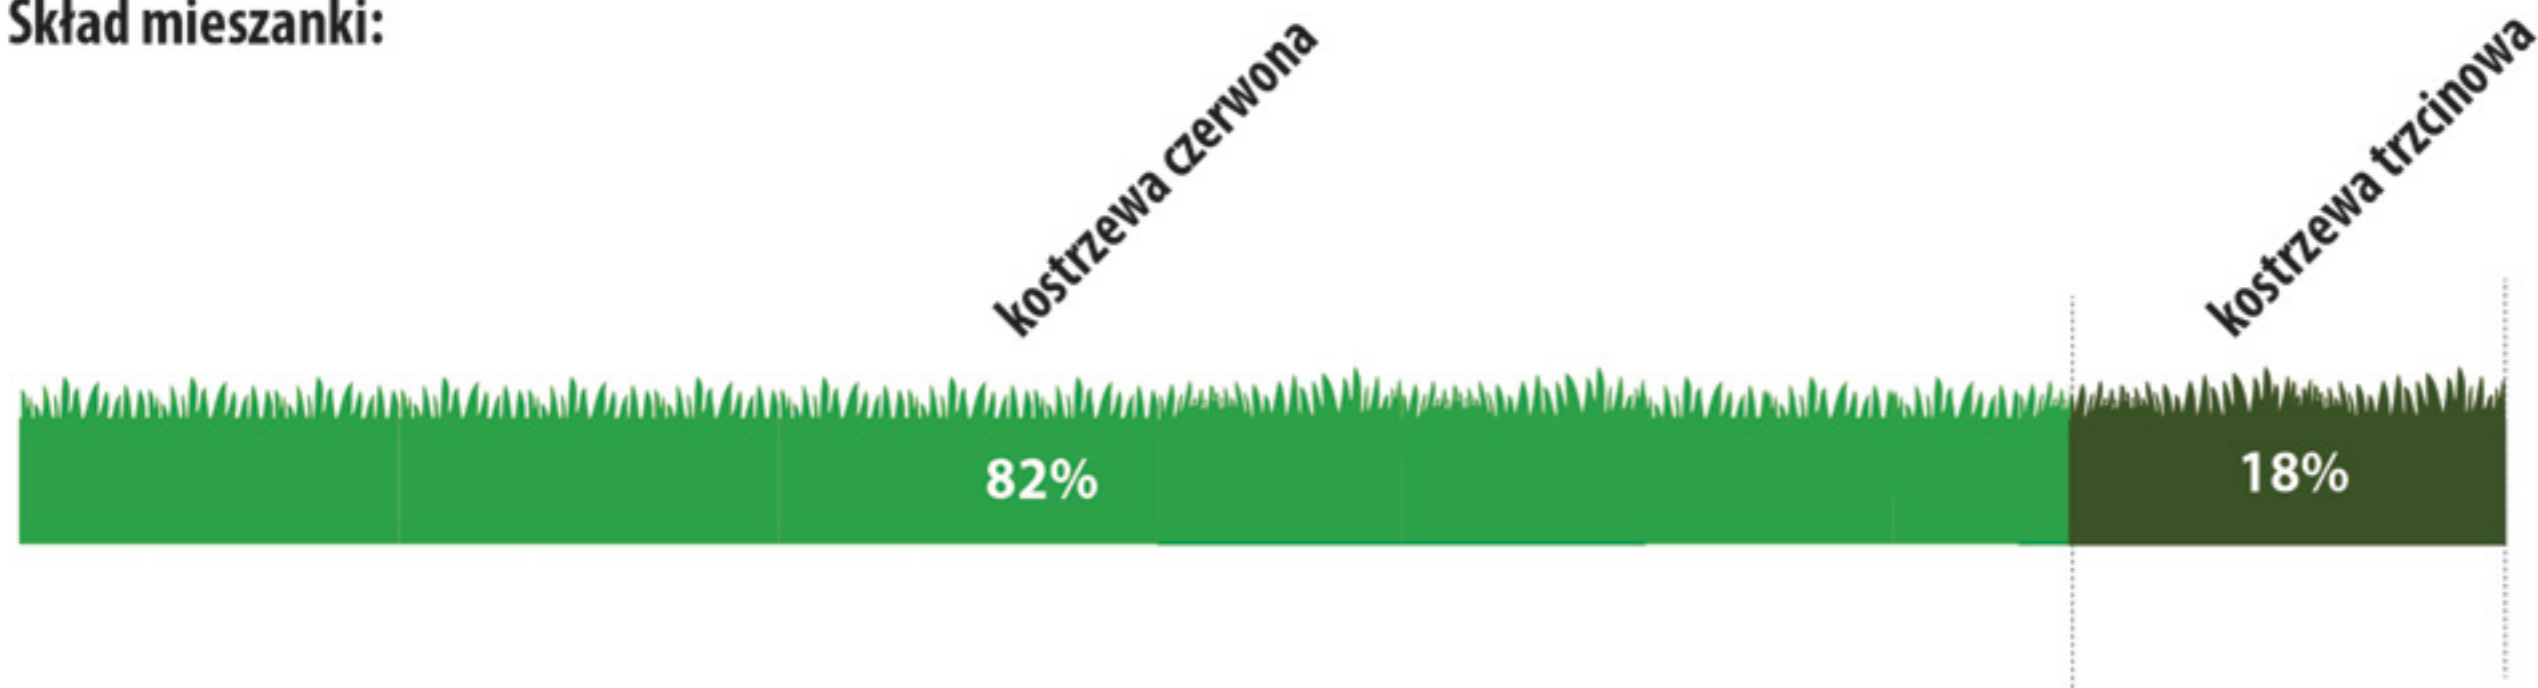

Skład mieszanki:

**Duma
ogrodu!**

NORMA WYSIEWU:

1kg=40m²

DOSTĘPNE
OPAKOWANIA:

A1/A5