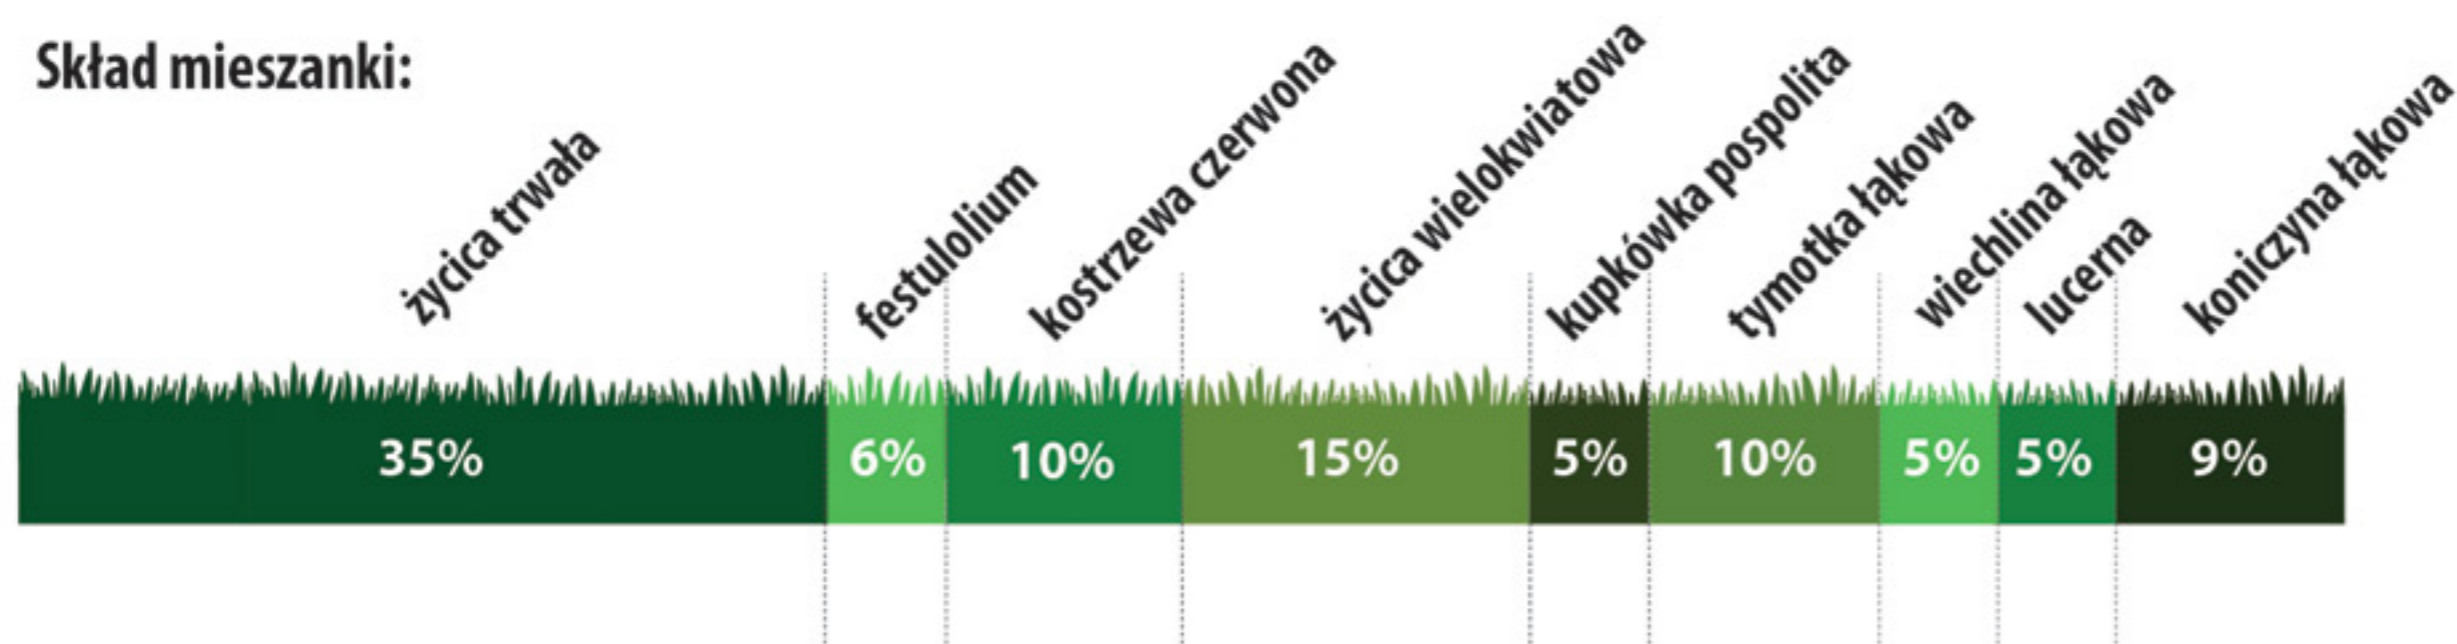

Cechy mieszanki:

- ✓ Gatunki dobrane w taki sposób, aby nawet na siedliskach o dużej zmienności uzyskać trwałą, zwartą i dobrze plonującą ruń łąkową.
- ✓ 80% traw to trawy wysokie preferujące koszenie jako sposób użytkowania i dające wysokie plony masy.
- ✓ 20% traw to trawy średniowysokie i niskie uzupełniające niższe partie runi, bogato ulistnione wykorzystujące dostępną między wysokimi trawami przestrzeń.
- ✓ 14% roślin bobowatych.

Skład mieszanki gwarantuje wieloletnie użytkowanie przy zachowaniu oczekiwanego pod kątem ilościowym i jakościowym plonu.

TURBO ŁĄKA

NORMA WYSIEWU:
35-40 kg/ha

DOSTĘPNE
OPAKOWANIA:
25 kg

Skład mieszanki:

TURBO KP

KOŚNO - PASTWISKOWA

Bogata składowo mieszanka TurboKP zalecana do przemiennych (kośne i pastwiskowe) użytków zielonych dedykowana do zakładania i renowacji metodą podsiewu TUZ. Gatunki i odmiany dobrane w taki sposób, aby nawet na siedliskach o dużej zmienności uzyskać trwałą, zwartą i dobrze plonującą ruń łąkową z możliwością użytkowania pastwiskowego. Mieszanka zawiera rośliny motylkowe.