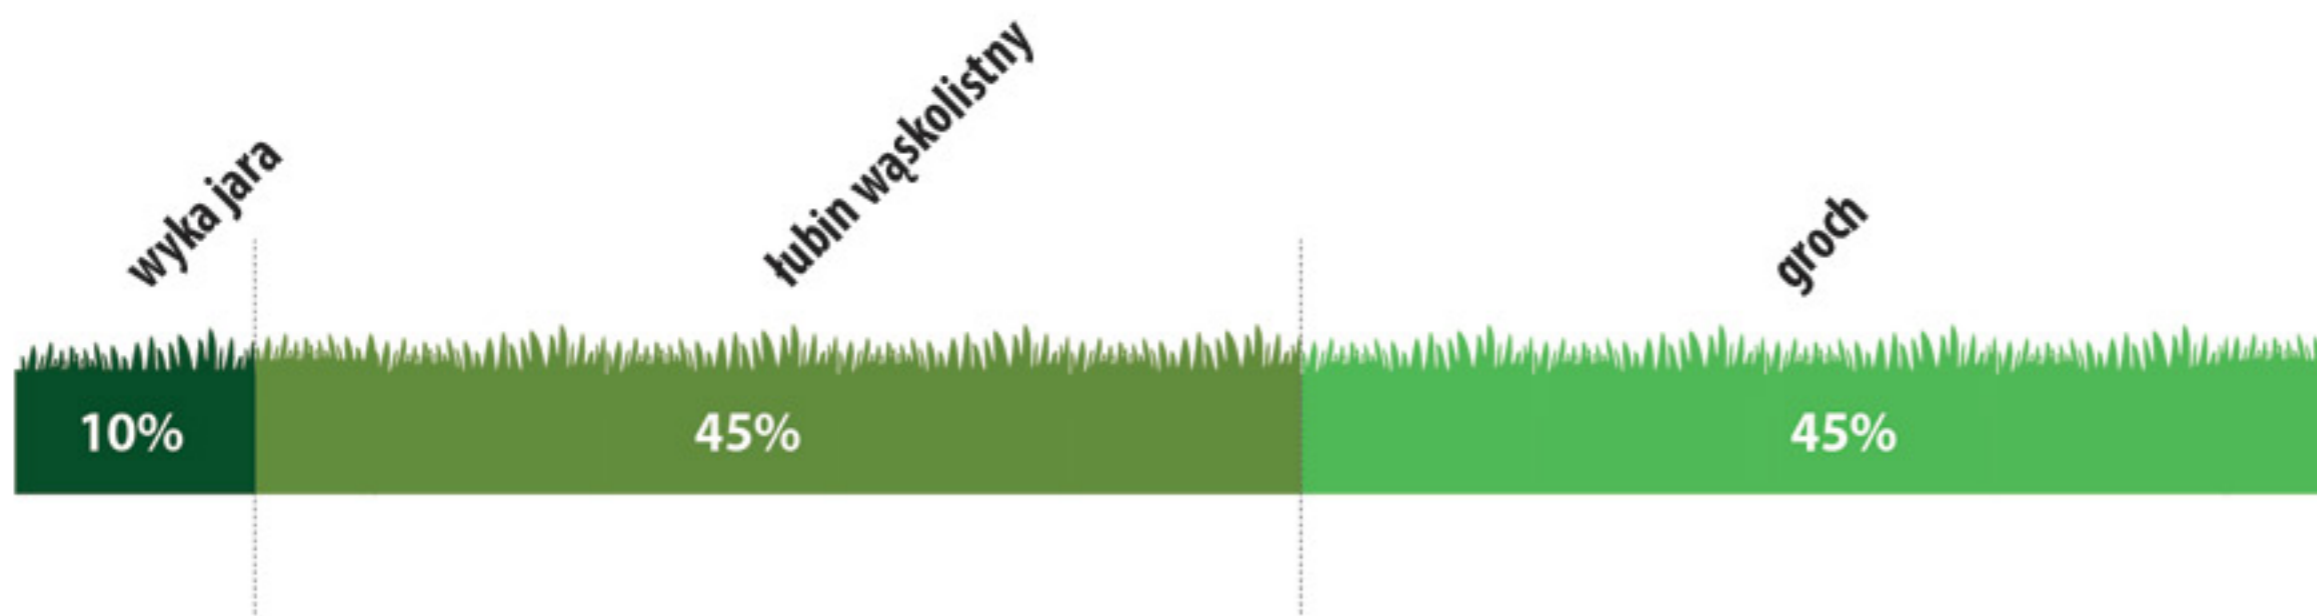

Skład mieszanki: