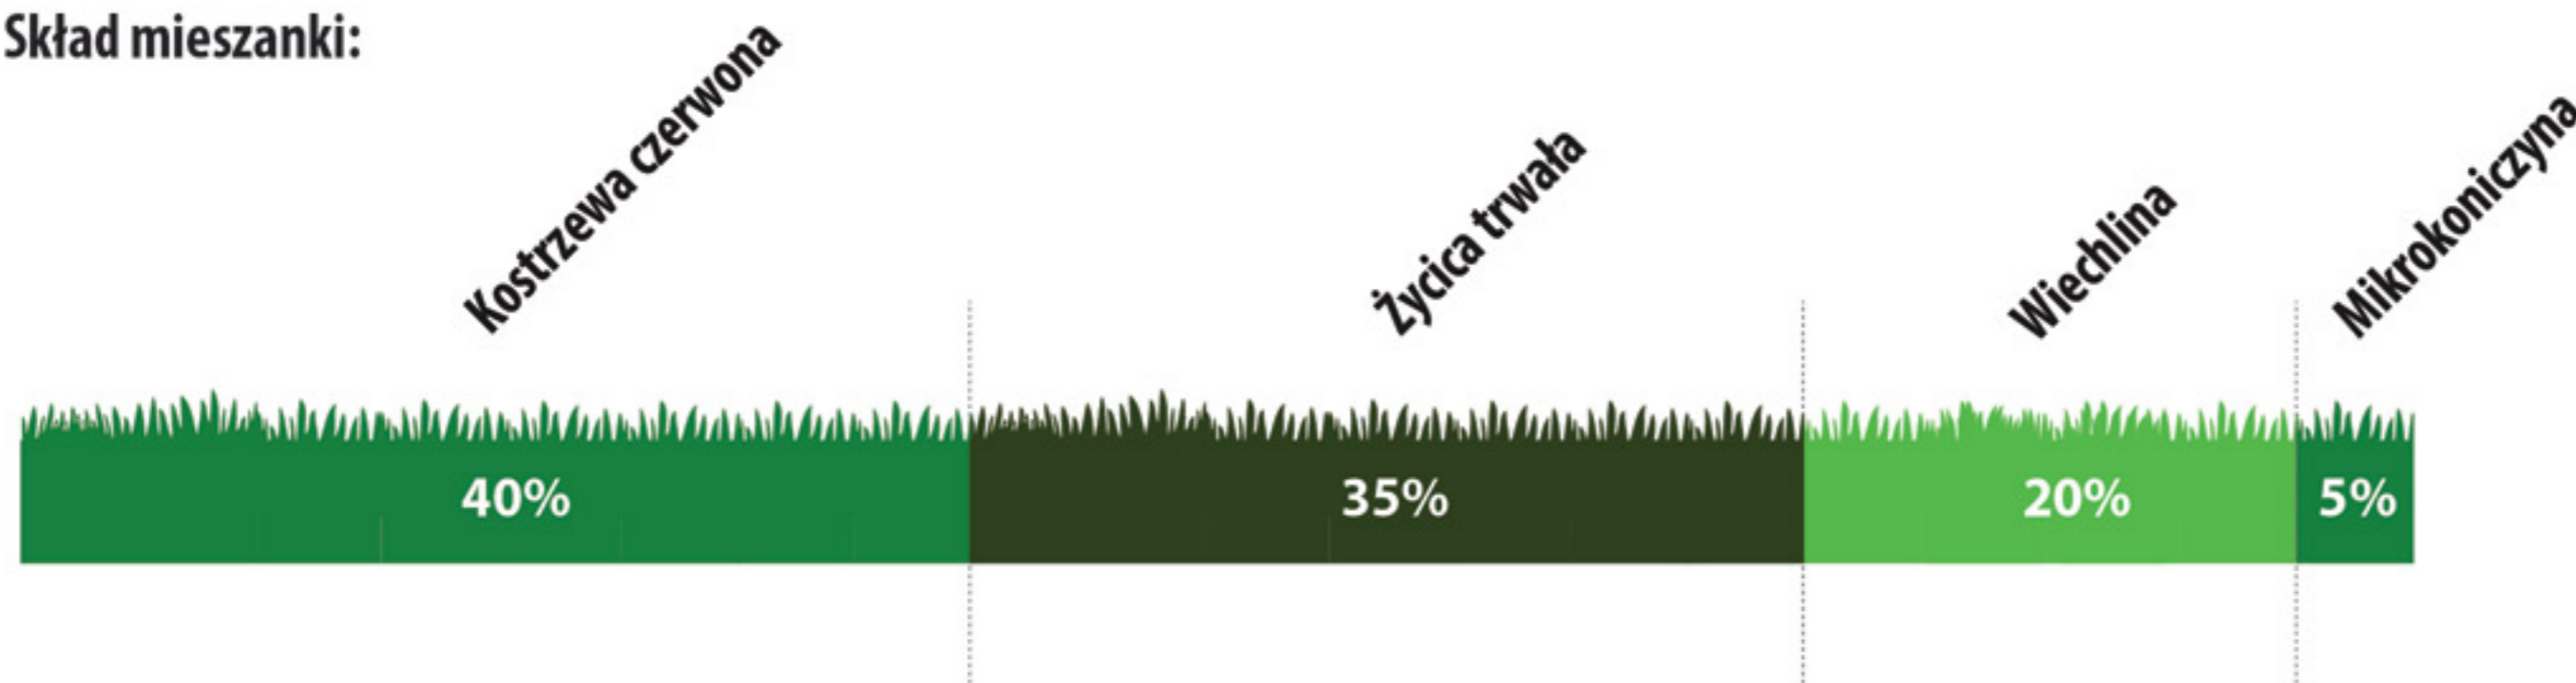

TRAWA OGRODOWA

VippGrass z mikrokonieczyną

VippGrass to wyjątkowa mieszanka traw, wzbogacona o 5% mikrokonieczyny, która pełni kluczową rolę w utrzymaniu zdrowego i bujnego trawnika. Dzięki tej innowacyjnej formule, nasze trawy nie tylko pięknie wyglądają, ale także regularnie otrzymują naturalne dawki azotu, dostarczanego przez mikrokonieczynę z powietrza. Ten unikalny mechanizm sprawia, że trawnik staje się bardziej wytrzymały na wszelkie obciążenia, czy to ze strony dużych psów, czy intensywnego użytkowania przez właścicieli ogrodu.

- ✓ Jest idealna do trudnych terenów, takich jak strome zbocza, podjazdy, tereny osiedlowe i miejskie pasy zieleni.
- ✓ Mikrokonieczyna wzbogaca glebę, dostarczając niezbędnego azotu, co zapewnia jej urodzajność.
- ✓ Mieszanka charakteryzuje się odpornością na intensywne użytkowanie oraz szybką regeneracją.
- ✓ Posiada mocny system korzeniowy, co gwarantuje stabilność i zdrowy wzrost trawy.
- ✓ Trawa szybko zarasta powierzchnię, nadając jej estetyczny wygląd.

Skład mieszanki:

Wiecznie zielony trawnik

NORMA WYSIEWU:
1kg=40m²

DOSTĘPNE
OPAKOWANIA:
A1/A5