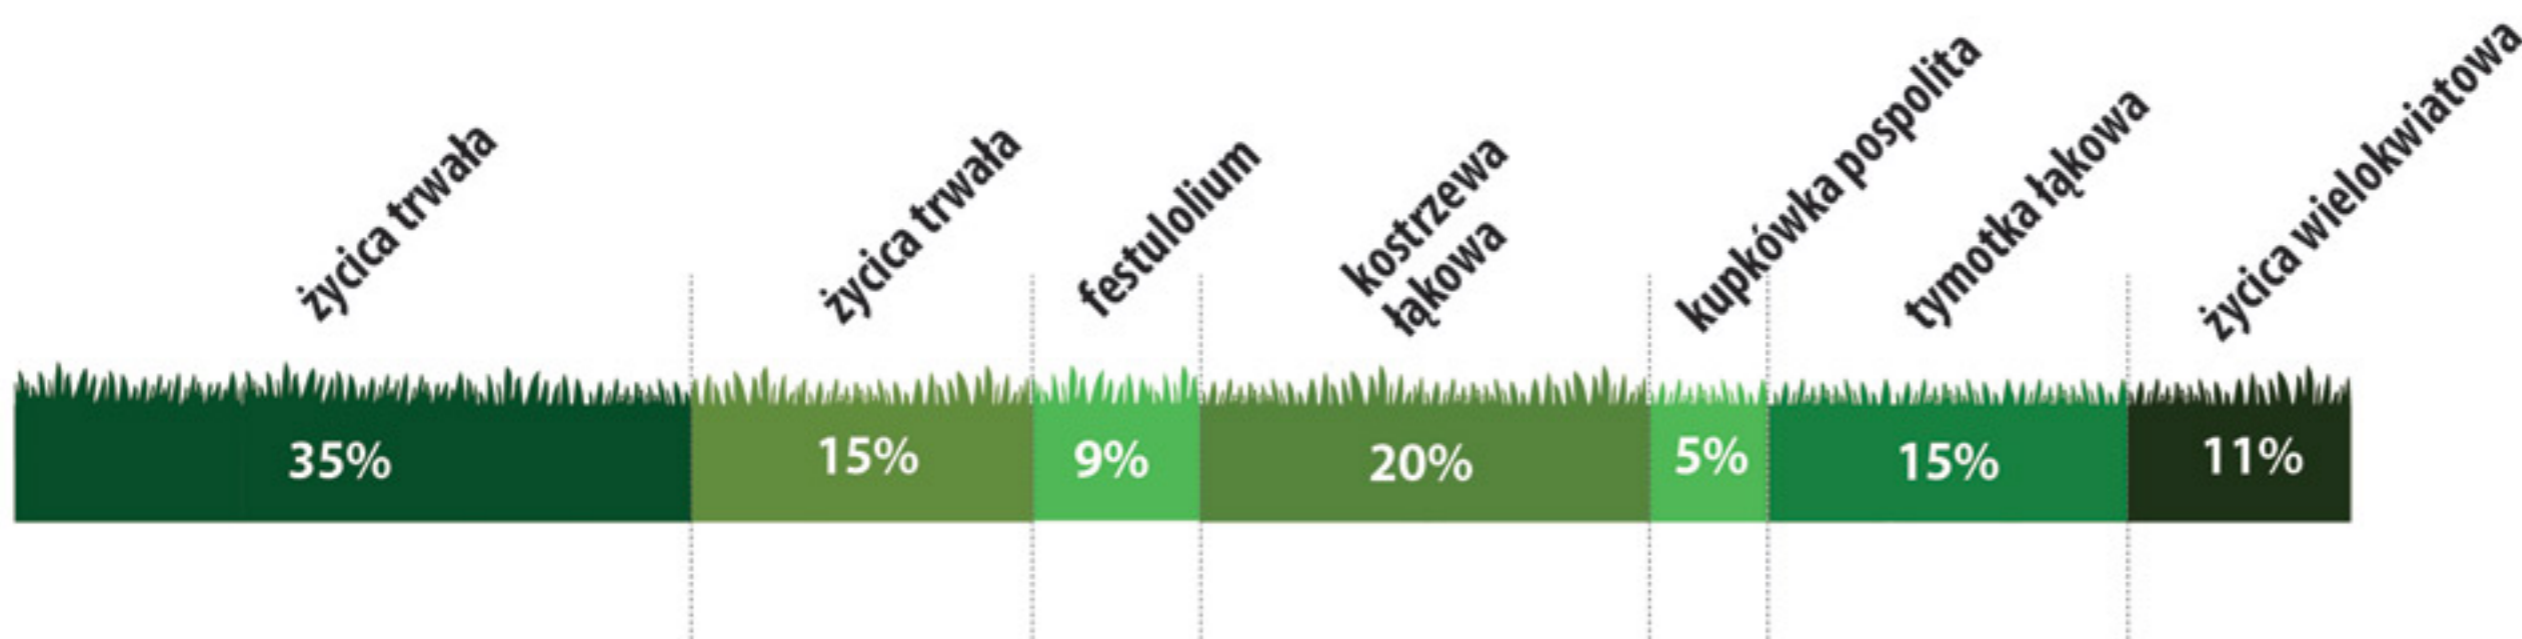

Skład mieszanki: